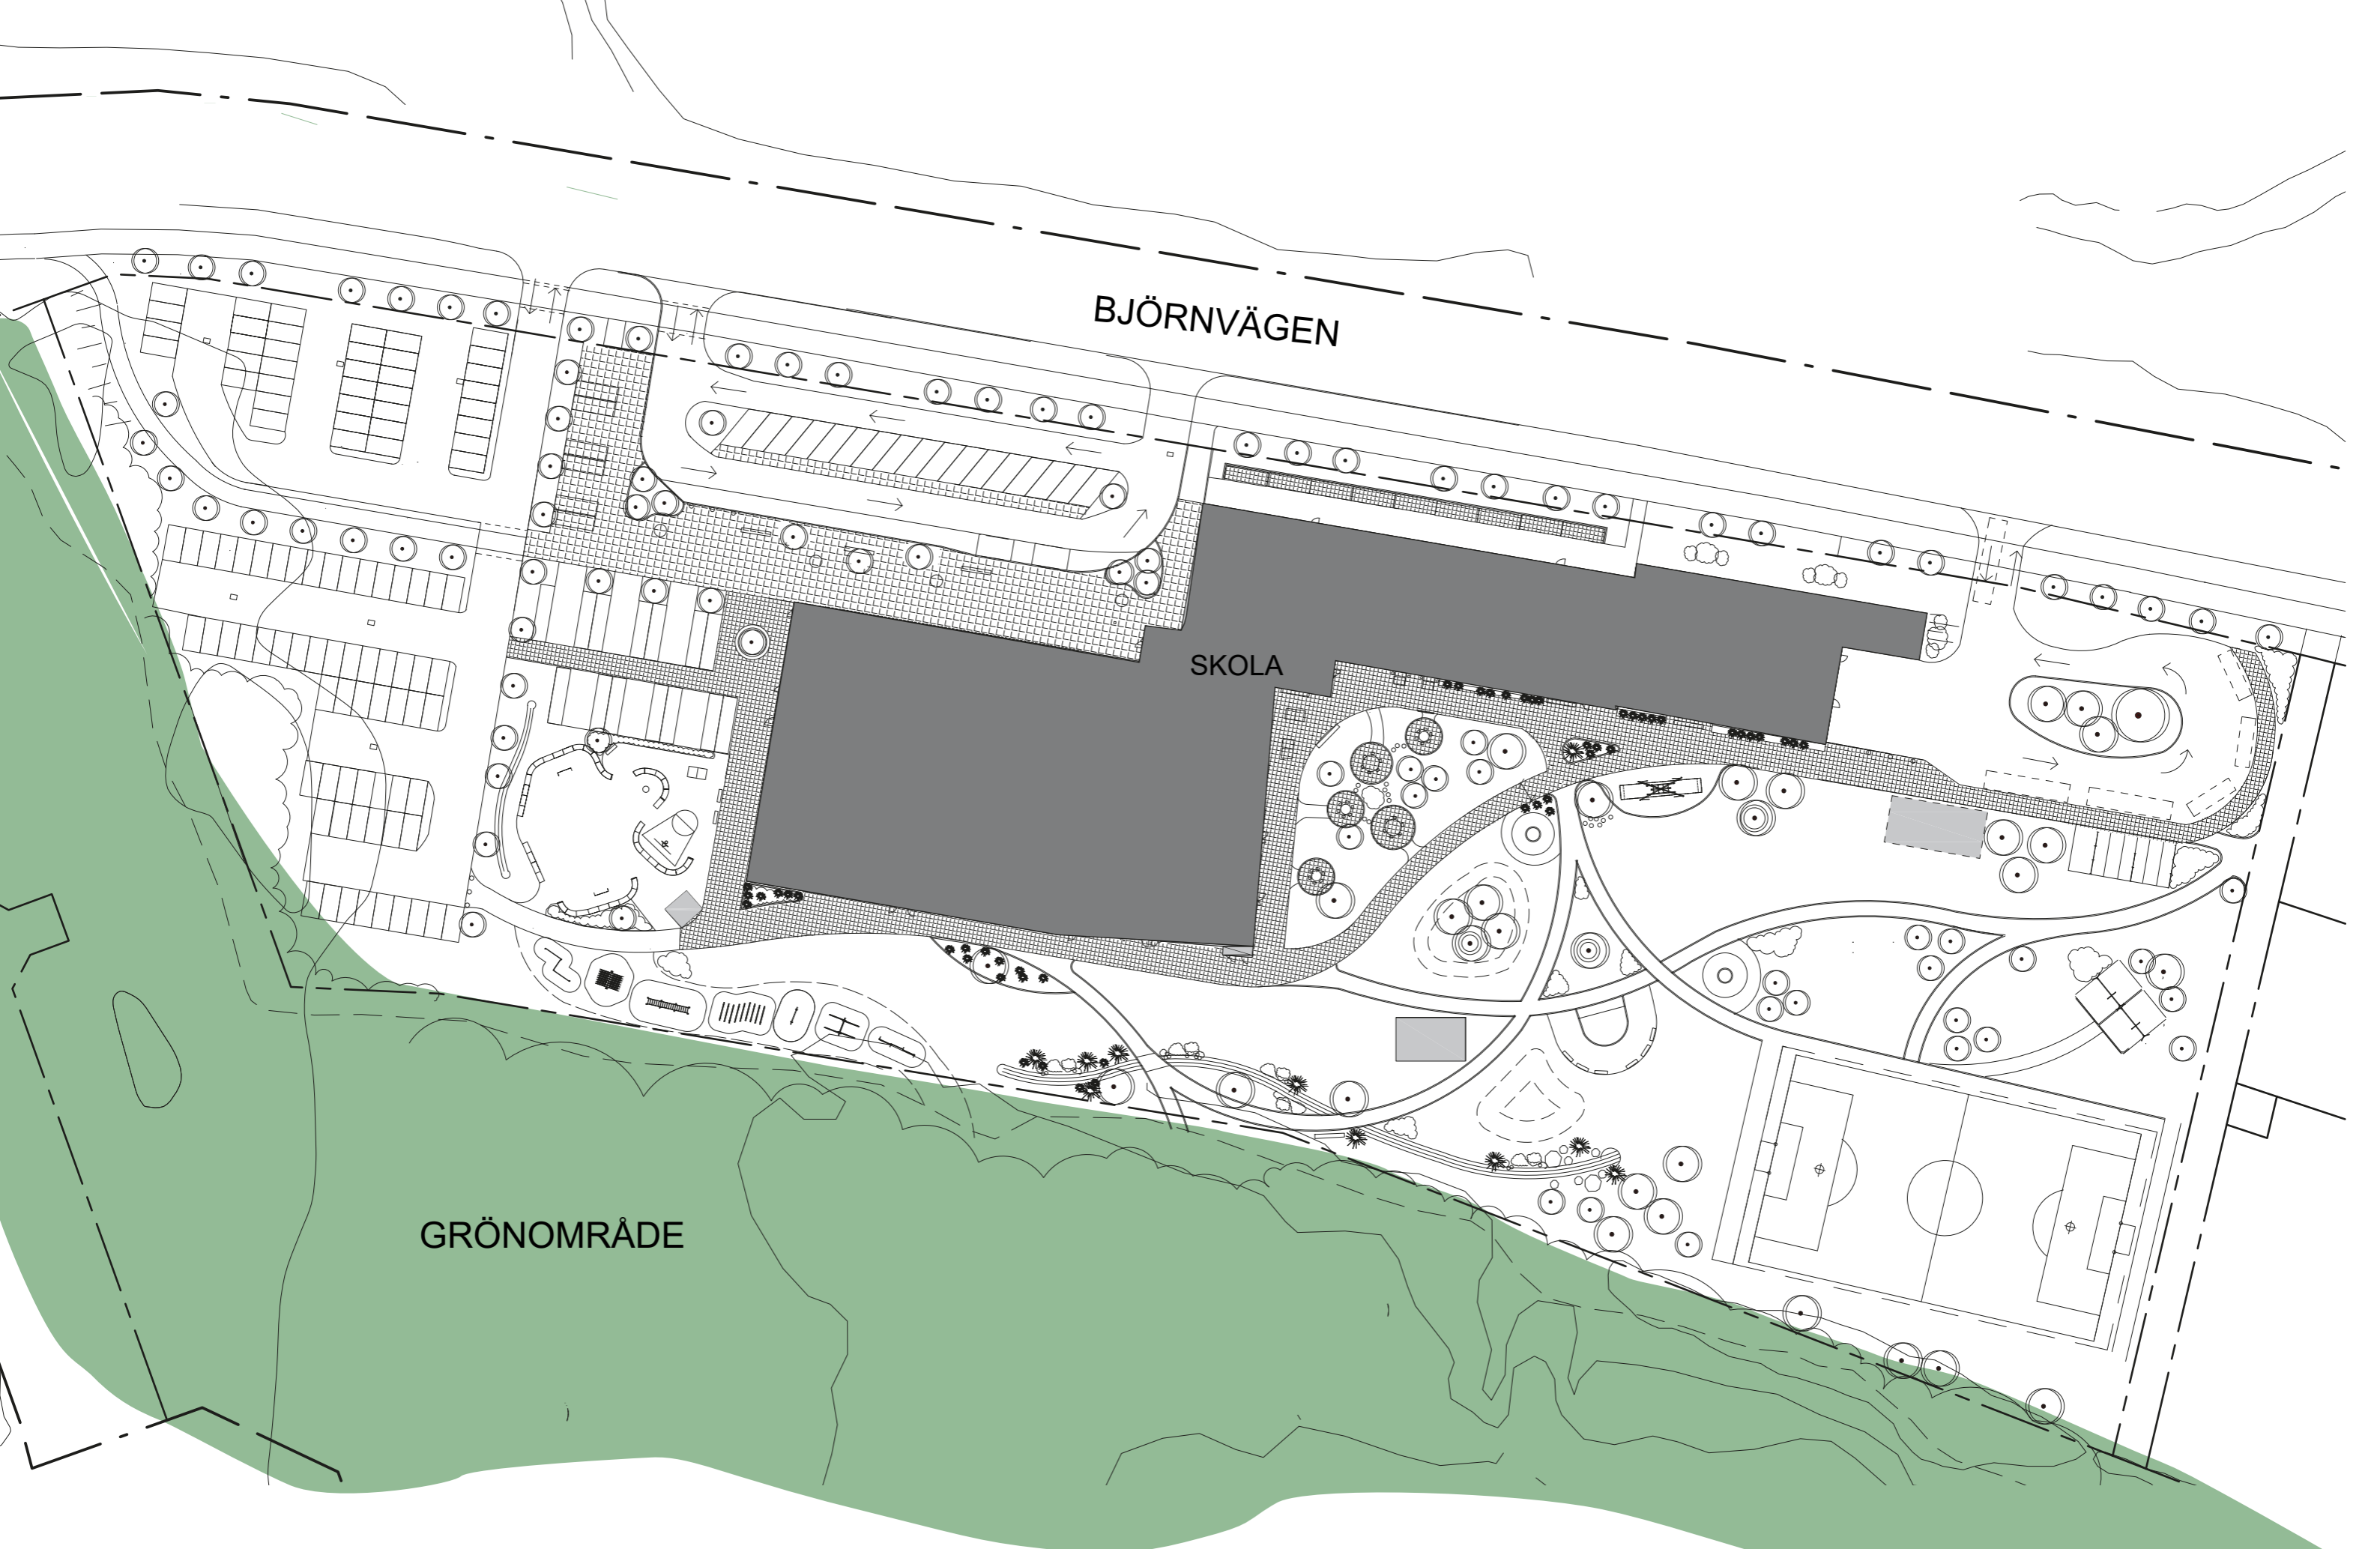

HAGA
VIK
SKOLAN

BJÖRNVÄGEN

SKOLA

GRÖNOMRÅDE

7 PRESENTATION HAGAVIK SKOLA VÄXJÖ

Fasad mot Norr
1 : 250

Fasad mot Väster
1 : 250

Fasad mot Öster
1 : 250

Fasad mot Söder
1 : 250

VY FRÅN HUVUDENTRÉN

OMKL / FRD

SPORTHALL

VY FRÅN HUVUDENTRÉN

ADMIN

ESTETISKT KLUSTER

VY FRÅN TORGET I DET ESTETISKA KLUSTRET