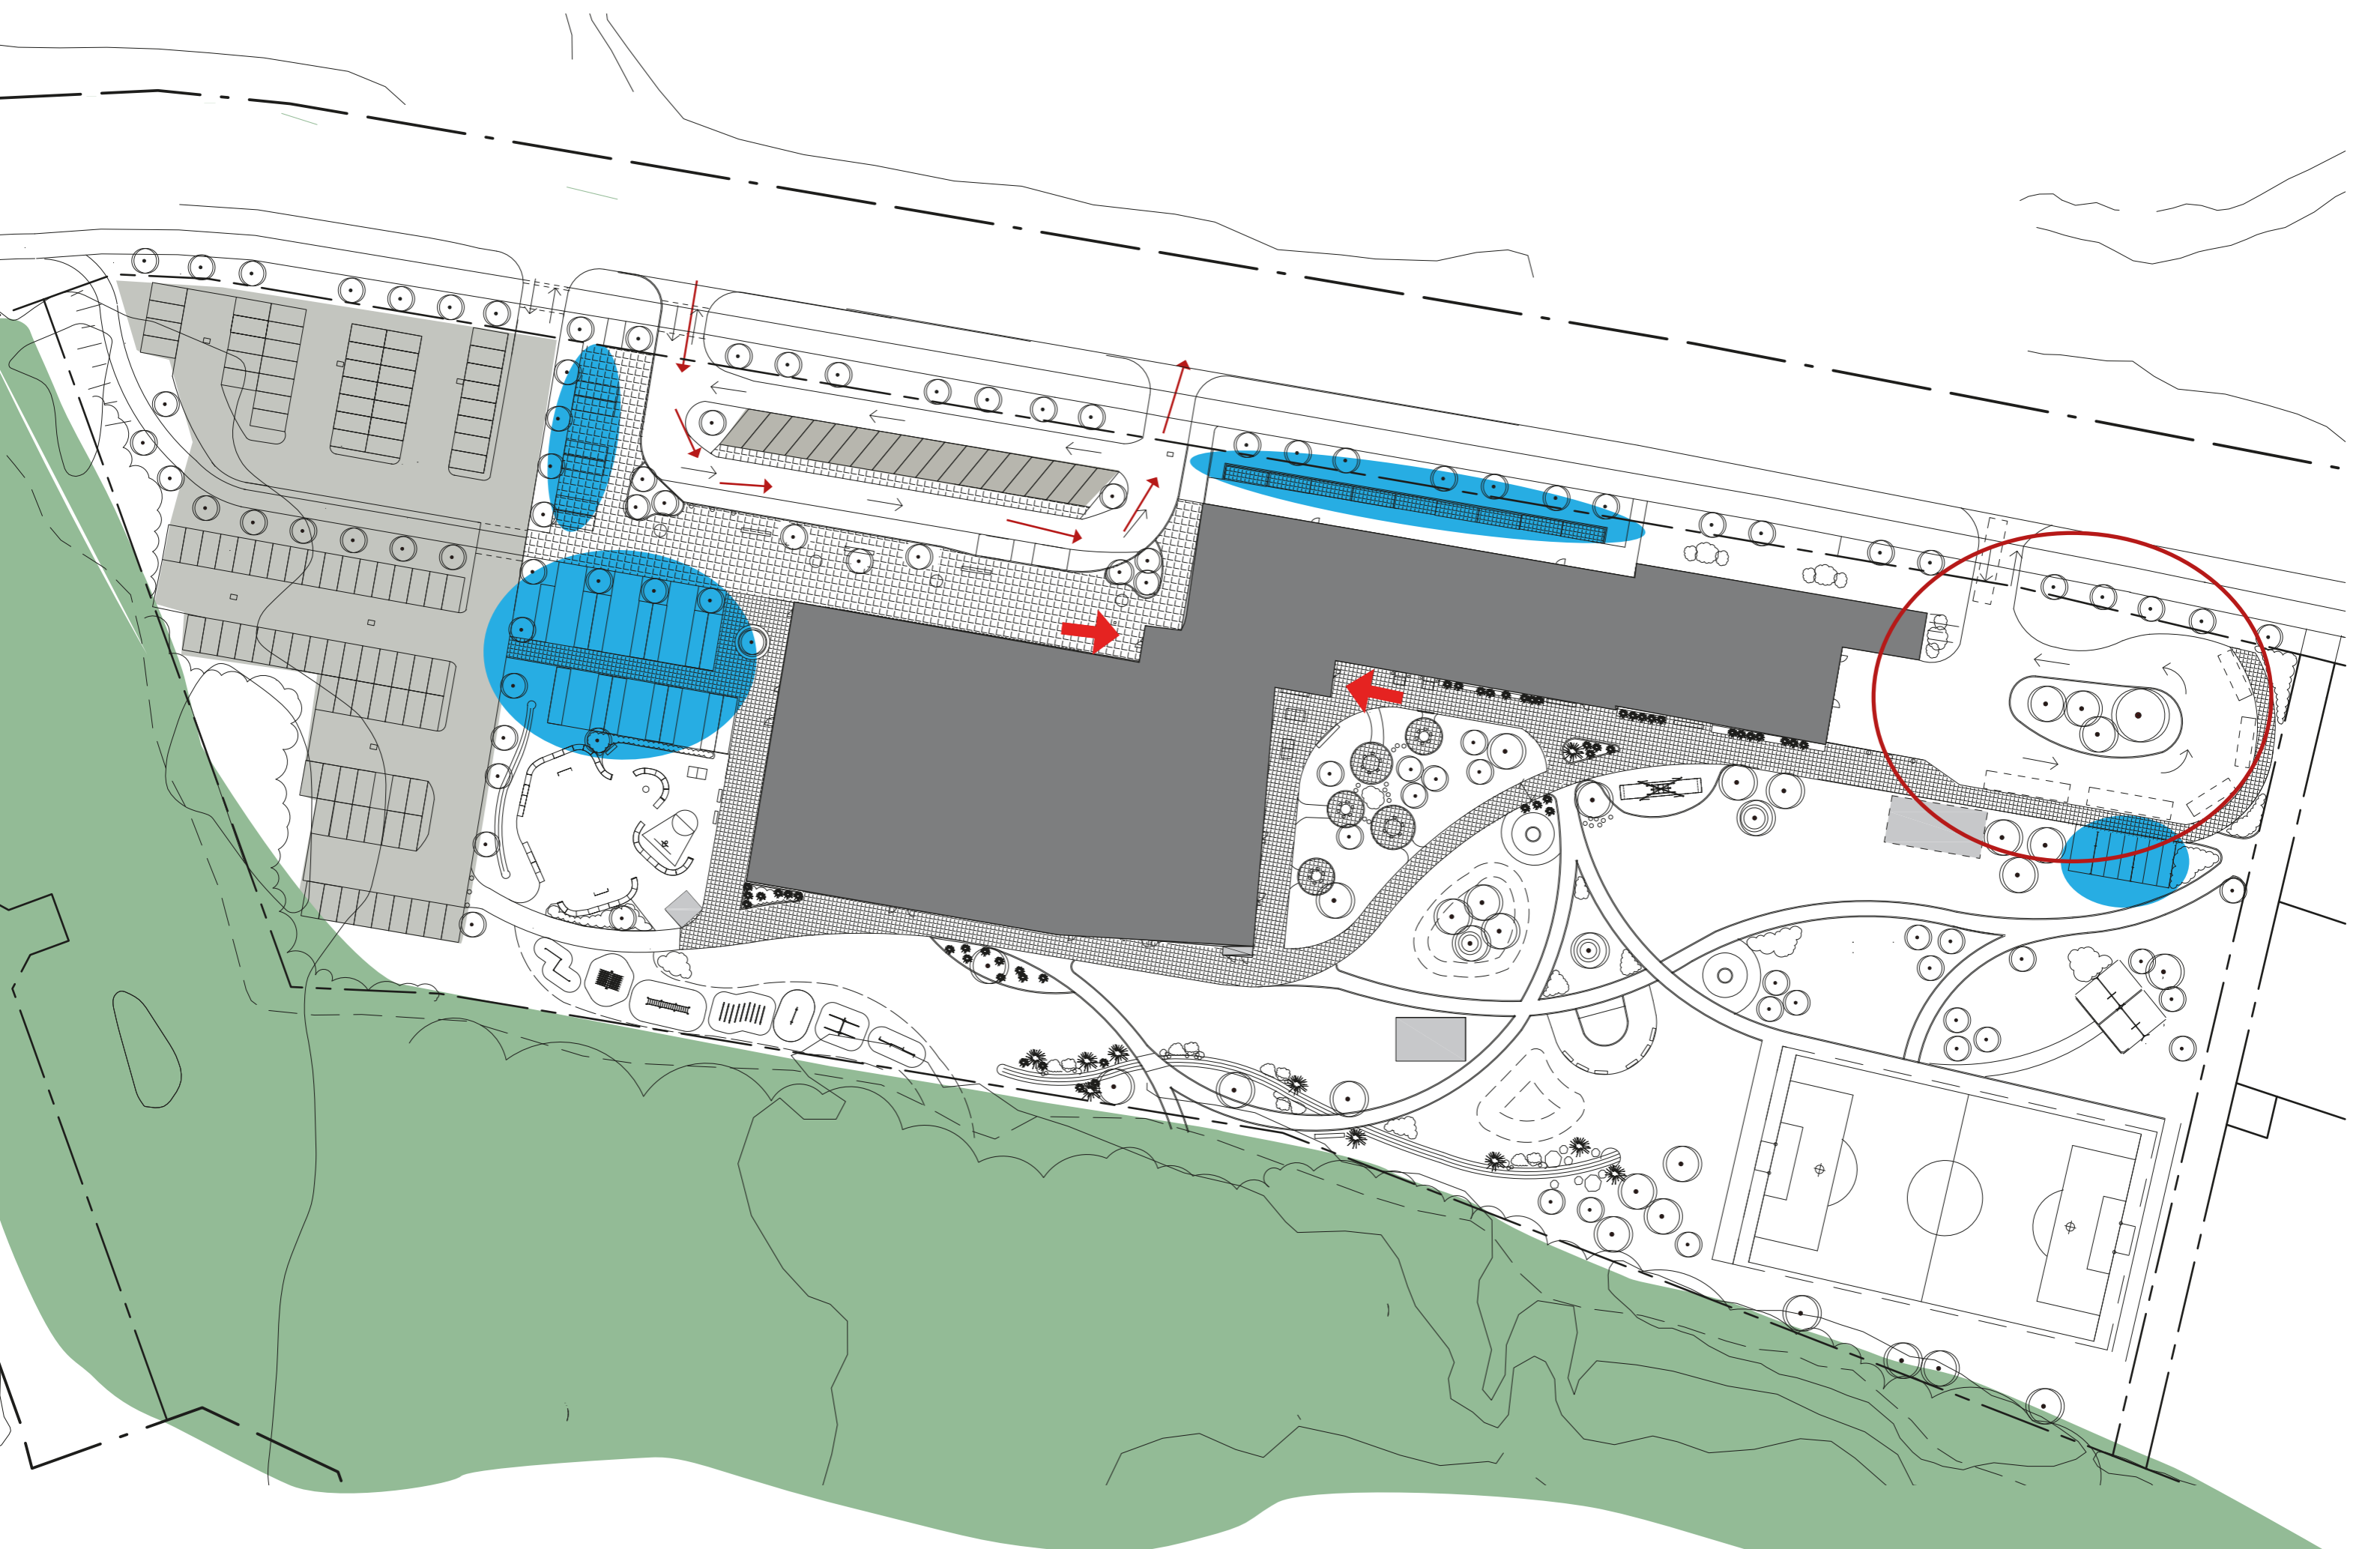

HAGA
VIK
SKOLAN

BJÖRNVÄGEN

SKOLA

GRÖNOMRÅDE

7 PRESENTATION HAGAVIK SKOLA VÄXJÖ

Fasad mot Norr
1 : 250

Fasad mot Väster
1 : 250

Fasad mot Öster
1 : 250

Fasad mot Söder
1 : 250

VY FRÅN HUVUDENTRÉN

OMKL / FRD

SPORTHALL

VY FRÅN HUVUDENTRÉN

ADMIN

ESTETISKT KLUSTER

VY FRÅN TORGET I DET ESTETISKA KLUSTRET