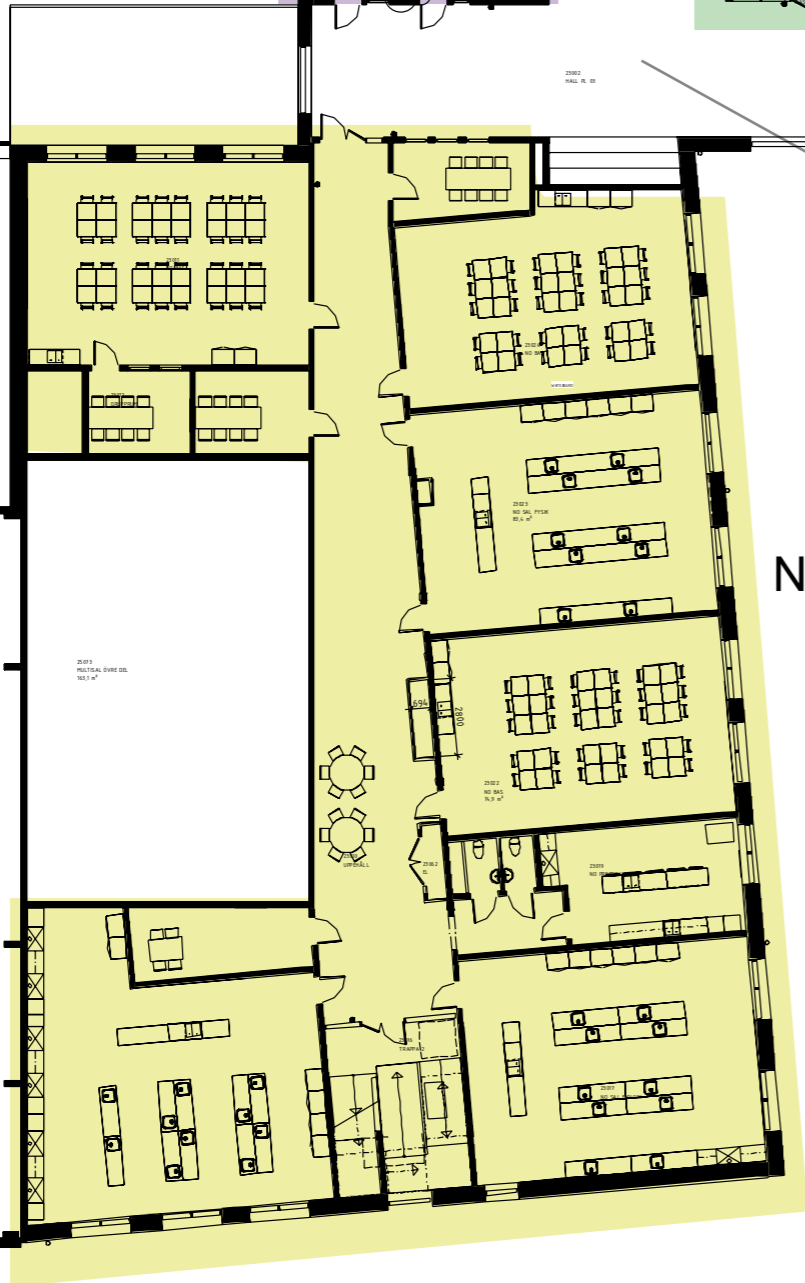

NO-KLUSTER

VY FRÅN HALLEN