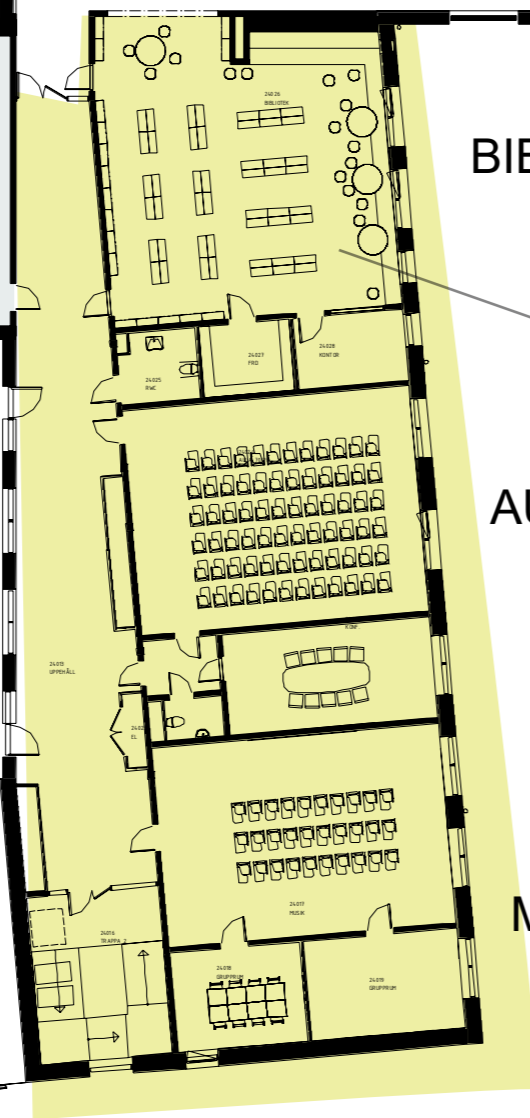

BIBLIOTEK

AULA

MUSIK