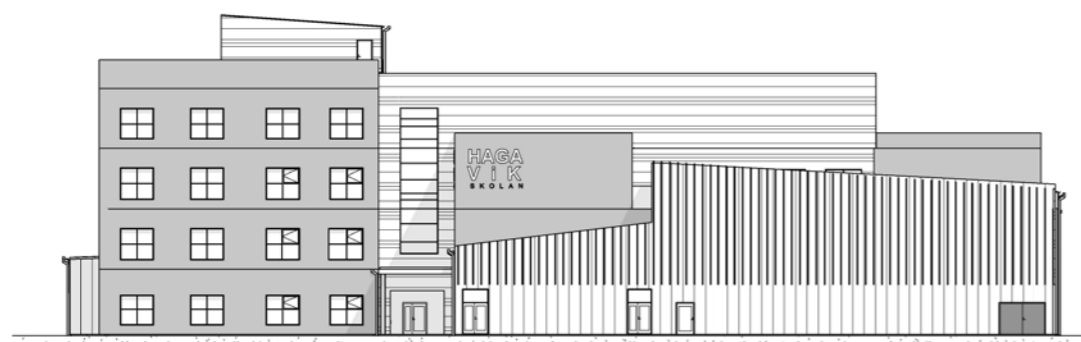

HAGA
VIK
SKOLAN

BJÖRNVÄGEN

SKOLA

GRÖNOMRÅDE

7 PRESENTATION HAGAVIK SKOLA VÄXJÖ

Fasad mot Norr
1 : 250

Fasad mot Väster
1 : 250

Fasad mot Öster
1 : 250

Fasad mot Söder
1 : 250

VY FRÅN HUVUDENTRÉN

OMKL / FRD

SPORTHALL

VY FRÅN HUVUDENTRÉN

ADMIN

ESTETISKT KLUSTER

VY FRÅN TORGET I DET ESTETISKA KLUSTRET