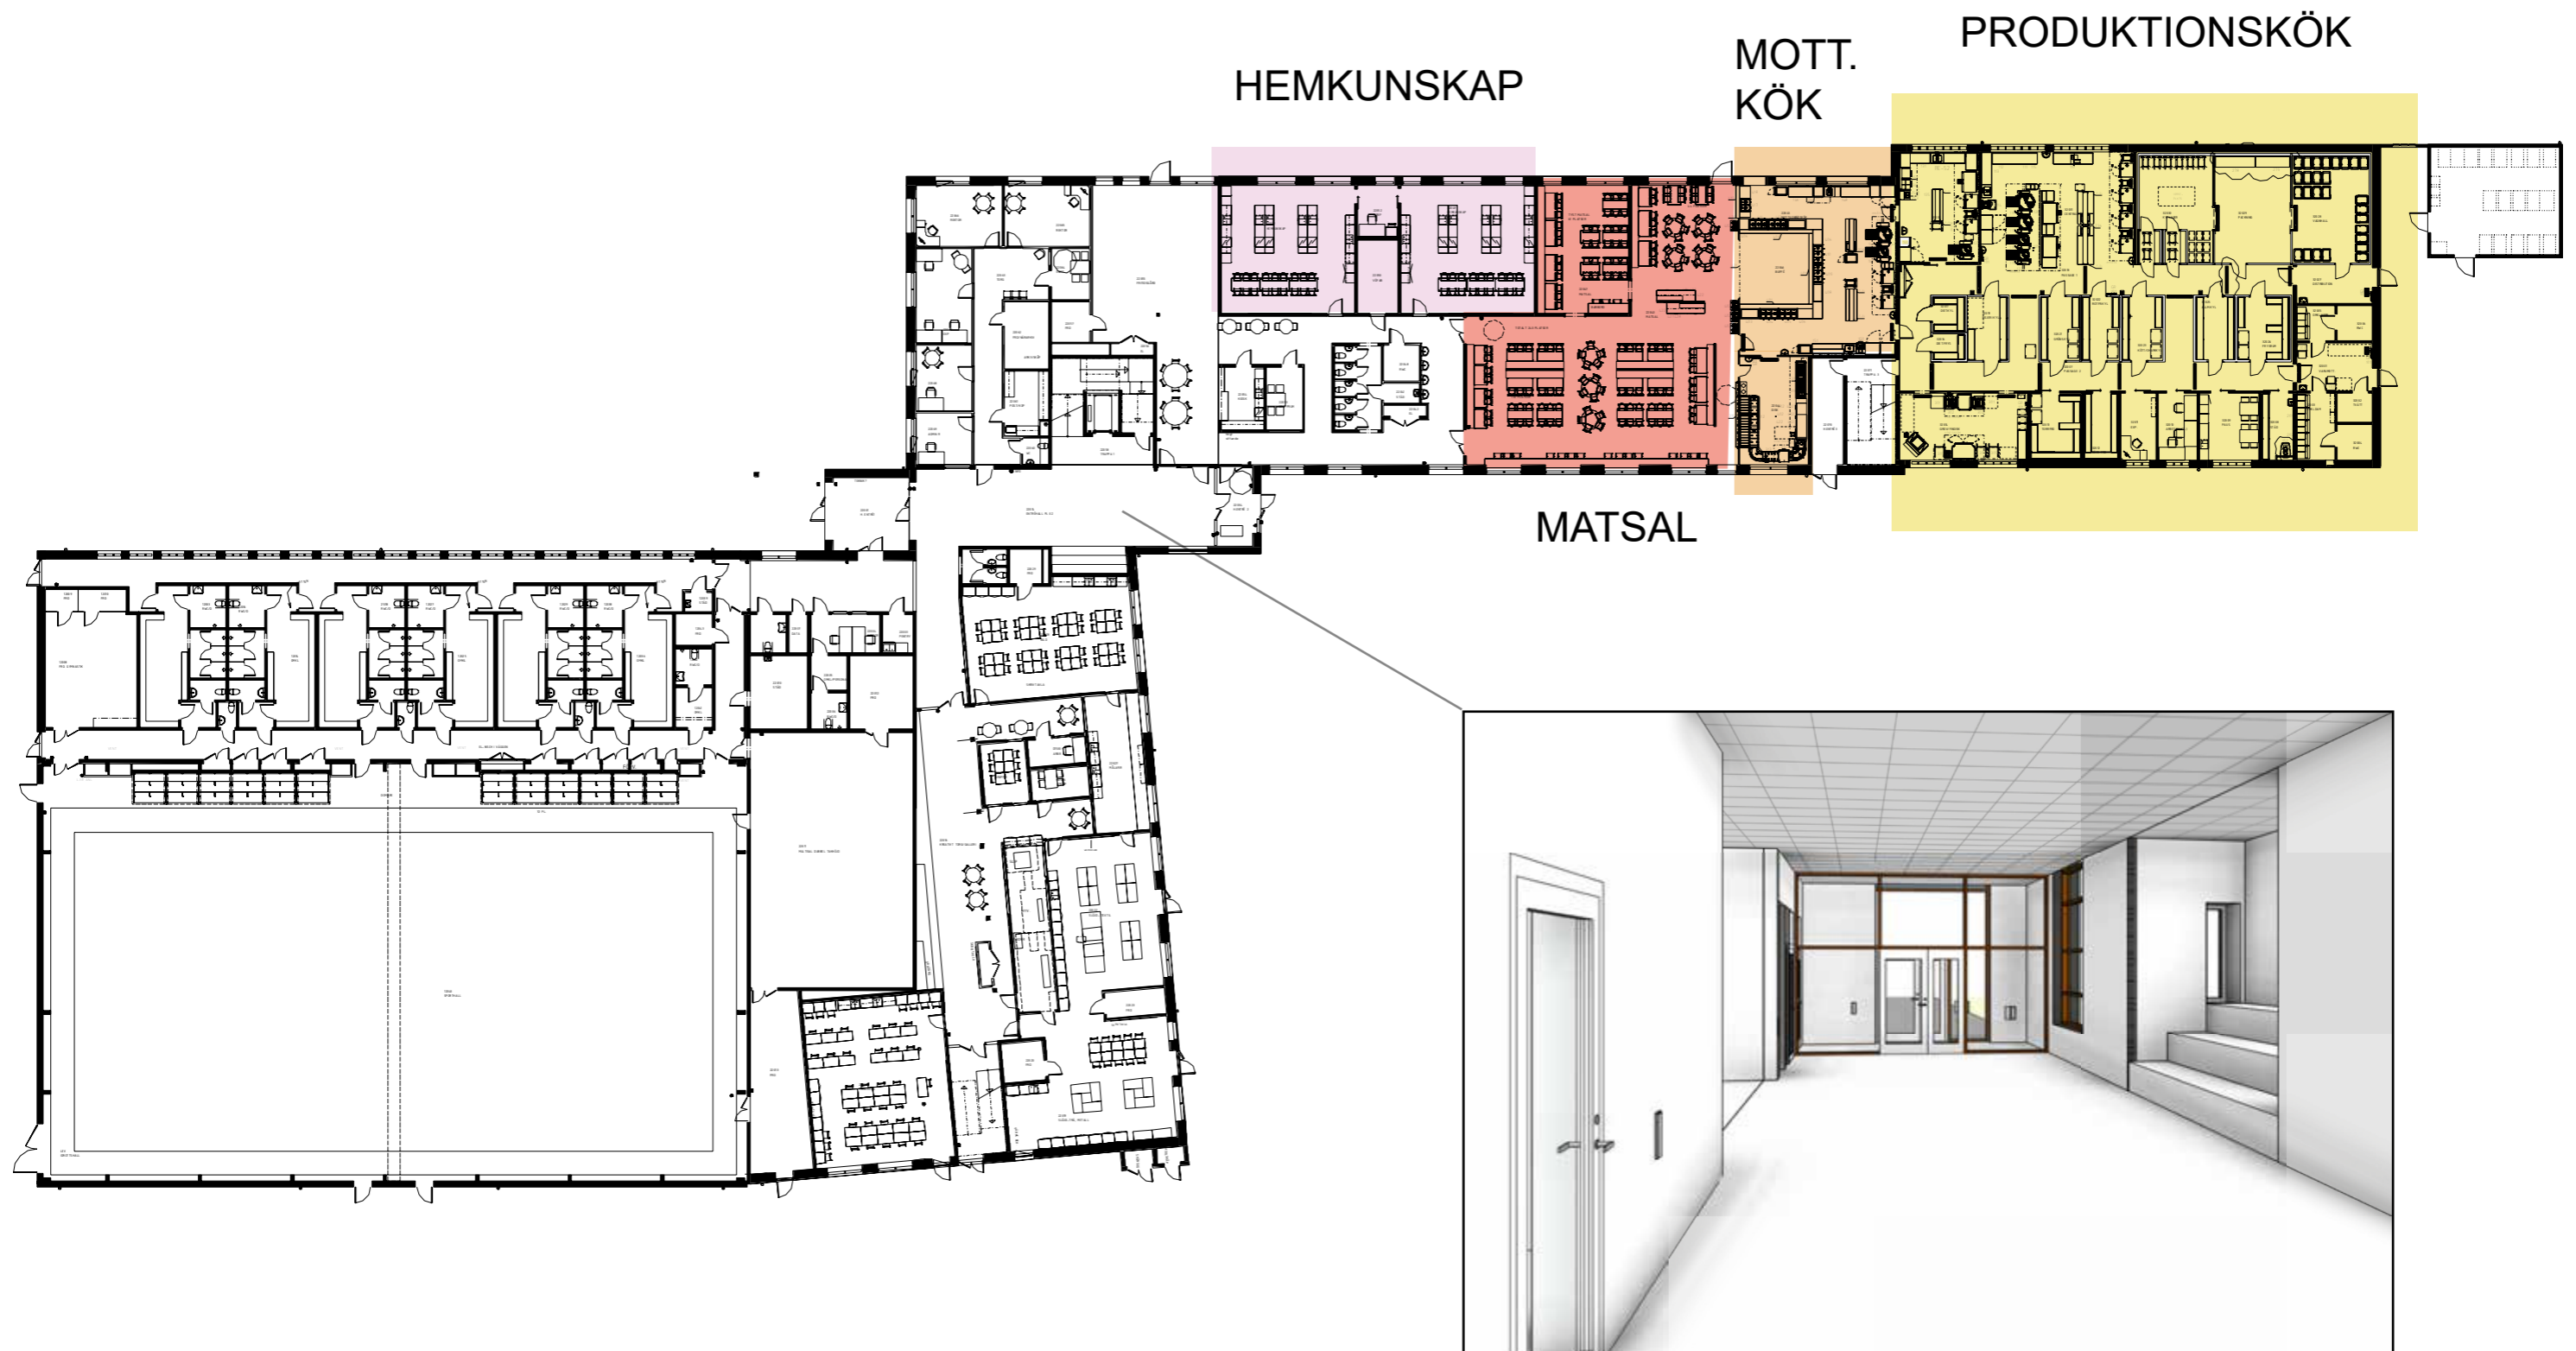

Fasad mot Söder
1 : 250

VY FRÅN HUVUDENTRÉN

OMKL / FRD

SPORTHALL

VY FRÅN HUVUDENTRÉN

ADMIN

ESTETISKT KLUSTER

VY FRÅN TORGET I DET ESTETISKA KLUSTRET

HEMVIST

PERSONAL

TEKNIK

NO-KLUSTER

VY FRÅN HALLEN

HEMVIST

ELEVHÄLSA

TEKNIK